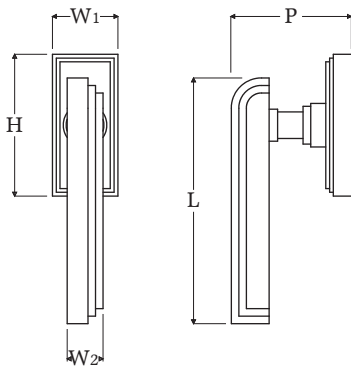

LUXE ATELIER

MILANO

Drehkipp per Finestra Serie Art Deco 01
Art Deco Series 01 Drehkipp Window Handle

Dimensioni
Dimensions

	L	P	W ₂	W ₁	H
S	100	65	20	35	75
M	115	65	20	35	75
L	130	65	20	35	75

Dimensioni in millimetri
Dimensions given in millimeters

Fornito con meccanismo DK q.7x45mm e viti M5x50.

Disponibile in tutte le finiture standard.

Dimensioni e finiture su misura disponibili su richiesta.

Regularly furnished with DK mechanism q.7x45mm and M5x50 screws.